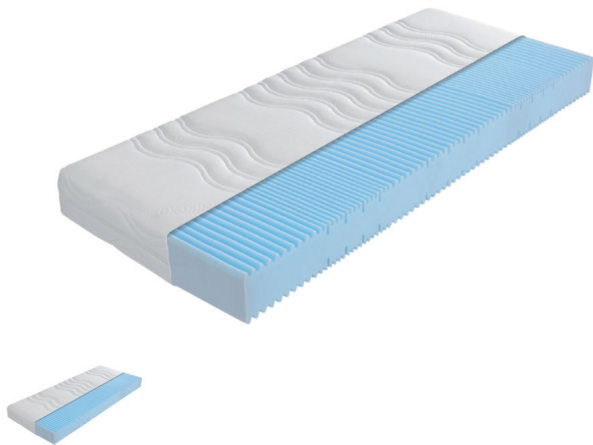

Matratze Sirius KS 16

Bewertung: Noch nicht bewertet

Preis

239,00 CHF

[Stellen Sie eine Frage zu diesem Produkt](#)

Beschreibung

Matratze Sirius KS 16

Kern:

7-Zonen-Kaltschaumkern mit, Wellenkontur schnitt, Beckenkomfortzone, Schulterkomfortzone und Kopf- und Fusszone. Hohe Anpassungsfähigkeit durch gute Punktlastizität

Kernhöhe: 16 cm

Bezug:

100 % Polyester, (pflegeleicht, leicht zu waschen, trocknet schnell und transportiert Feuchtigkeit gut ab.)

Bezug ist abnehmbar, durch einen 4-seitigem Reißverschluss, versteppt, mit hochwertiger feuchtigkeitsregulierender und atmungsaktiver Klimahohlfaser (atmungsaktiv, hygienisch, ermöglichen einen gemütlichen und gesunden Schlaf-Komfort und ein weiches, flauschiges Liege-Gefühl.)

Der Bezug ist waschbar bis 60 °C, für Allergiker geeignet, ohne Wendeschlaufen,

Matratzenhöhe: ca. 18 cm

Härtegrade wählbar: weich H1, mittelfest H2, fest H3 oder extrafest H4

Bitte auswählen, mit oder ohne Partnermatratze: Eine Partnermatratze besteht aus zwei separaten Matratzenkernen, die von einem durchgängigen Bezug umschlossen sind für Grösse 160 cm und 180 cm