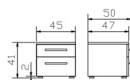

Bewertung: Noch nicht bewertet

Preis

393,00 CHF

[Stellen Sie eine Frage zu diesem Produkt](#)

Beschreibung

Nachttisch Selezione Twia Hasena

2 Schubladen mit gedämpften Selbstzug Blumotion von BLUM
Ausführung: Korpus weiss **oder** anthracit
Front wählbar in: Wildeiche natur, geölt, Eiche brandy, geölt, Eiche bright, geölt
inkl. Holzgriffe
Füsse Gleiter
Masse: BxHxT 45 x 41 x 50 cm