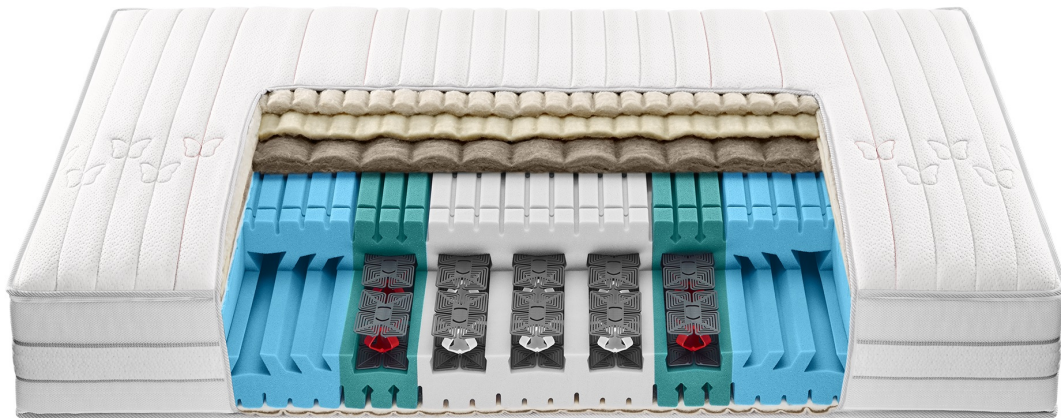

ROVIVA Matratze DREAM-AWAY Climaxx

ROVIVA Matratze DREAM-AWAY Climaxx

Bewertung: Noch nicht bewertet

Preis

2031,00 CHF

[Stellen Sie eine Frage zu diesem Produkt](#)

Beschreibung

ROVIVA Matratze DREAM-AWAY Climaxx

MAXIMALES SCHLAFKLIMA FÜR PERFEKTEN SCHLAFKOMFORT.

Matratzen Kern

Selbstregulierendes Klima & Support System aus ermüdungsfreiem Hytrel mit auf Ergonomiezonen abgestimmter Federkraft mit festerer Abstimmung im Lendenbereich für eine dynamisch-aktive Lordosestütze Grundkern aus neuester Generation Porotex Pro mit Luftzellstruktur und mit sieben anatomisch vermessenen Entlastungs- und Stützzonen. Neue Schulterentlastungsaufnahme SEA mit extra-weicher Schulteraufnahmeprofilierung. Beidseitiger ErgoContour Würfeloberflächenschnitt. Horizontale und vertikale Belüftungsprofilierung. Längsseitige Randzonenverstärkung mit zusätzlichen InOut-Seitenentlüftungen. Matratzenhöhe ca. 20 cm.