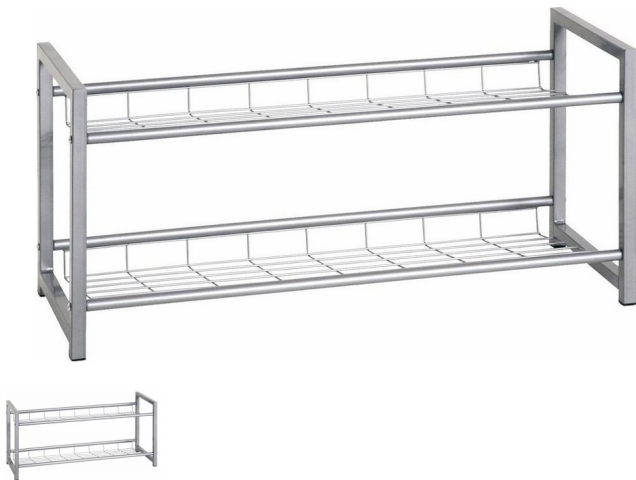

Schuhregal 62402

Bewertung: Noch nicht bewertet

Preis

45,00 CHF

[Stellen Sie eine Frage zu diesem Produkt](#)

Beschreibung

Schuhregal 62402

Metall alufarbig
B/H/T ca: 80x38x30cm
zerlegt