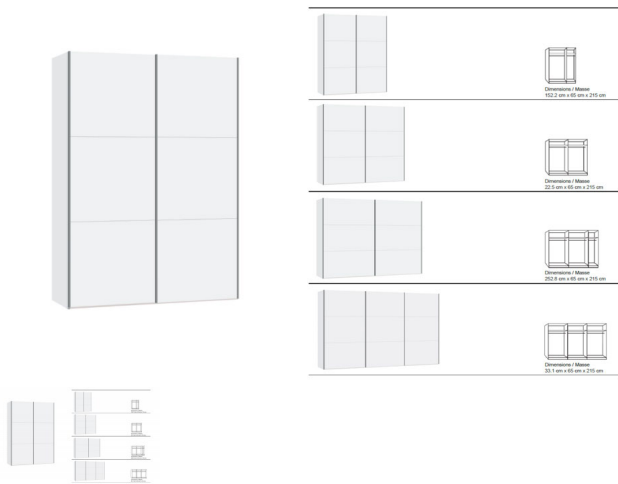

Schwebetürenschränk Jutzler

Bewertung: Noch nicht bewertet

Preis

704,00 CHF

[Stellen Sie eine Frage zu diesem Produkt](#)

Beschreibung

Schwebetürenschränk Jutzler

Korpus Premiumweiss
Front Premiumweiss
in diversen Breiten bestellbar: 152.2 - 202.5 - 252.8 - 303,1 cm
Höhe 215 cm
Tiefe 65 cm
im Preis inbegriffen: 1 Tablar und 1 Kleiderstange pro Abteil

▣ Made in Switzerland