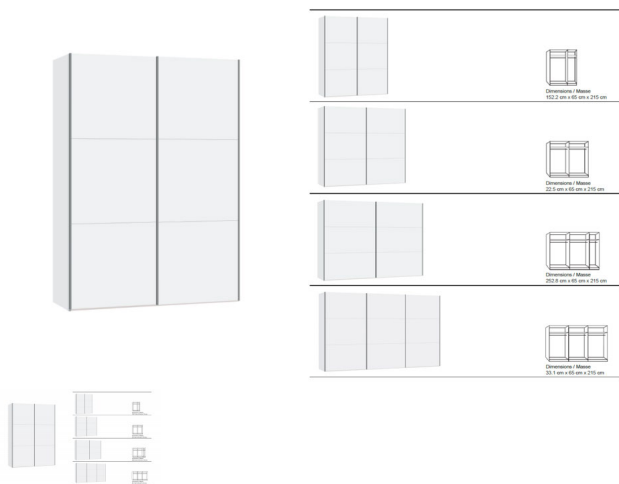

Schwebetürenschränk Jutzler

Bewertung: Noch nicht bewertet

Preis

704,00 CHF

[Stellen Sie eine Frage zu diesem Produkt](#)

Beschreibung

Schwebetürenschränk Jutzler

Korpus Premiumweiss
Front Premiumweiss
in diversen Breiten bestellbar: 152.2 - 202.5 - 252.8 - 303,1 cm
Höhe 215 cm
Tiefe 65 cm
im Preis inbegriffen: 1 Tablar und 1 Kleiderstange pro Abteil

▣ Made in Switzerland