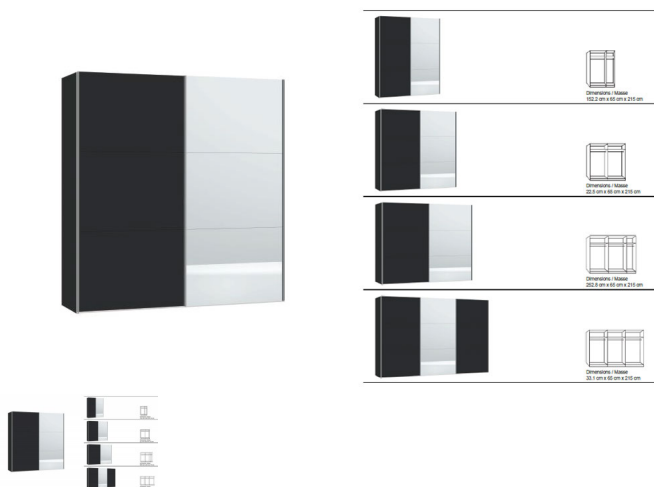

Schwebetürenschränk Jutzler

Bewertung: Noch nicht bewertet

Preis

780,00 CHF

[Stellen Sie eine Frage zu diesem Produkt](#)

Beschreibung

Schwebetürenschränk Jutzler

Korpus Novaschwarz
Front Novaschwarz mit Spiegel
in diversen Breiten bestellbar: 152.2 - 202.5 - 252.8 - 303.1 cm
Höhe 215 cm
Tiefe 65 cm
im Preis inbegriffen 1 Tablar und 1 Kleiderstange pro Abteil