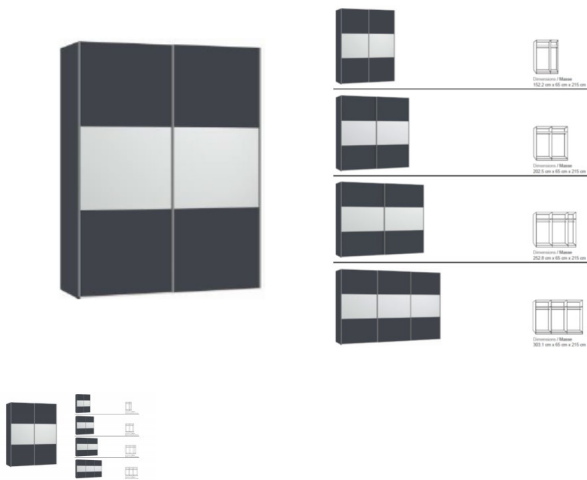

Schwebetürenschränk Jutzler

Bewertung: Noch nicht bewertet

Preis

790,00 CHF

[Stellen Sie eine Frage zu diesem Produkt](#)

Beschreibung

Schwebetürenschränk Jutzler

Korpus: Anthrazit matt
Front: Anthrazit matt mit Spiegel

in diversen Breiten bestellbar: 152, 202,5, 252,8 oder 303,1 cm

Höhe 215 cm

Tiefe 65 cm

im Preis inbegriffen 1 Tablar und 1 Kleiderstange pro Abteil

zerlegt

■ Made in Switzerland