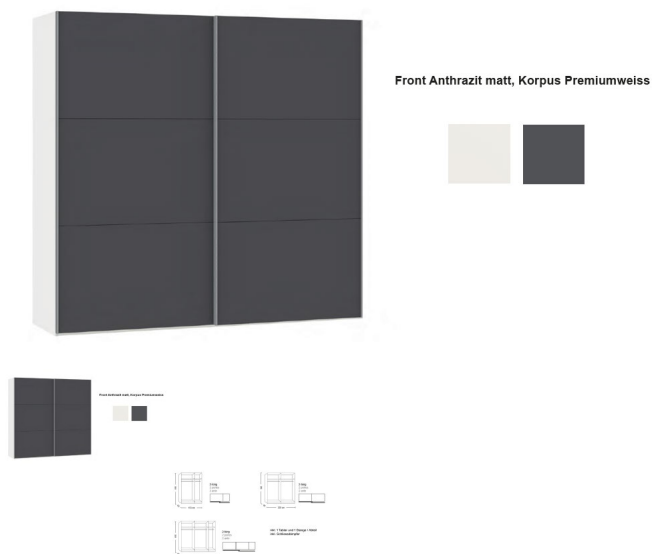

Schwebetürenschränk Jutzler

Bewertung: Noch nicht bewertet

Preis

584,00 CHF

[Stellen Sie eine Frage zu diesem Produkt](#)

Beschreibung

Schwebetürenschränk Jutzler

Korpus Premiumweiss

Front Anthrazit matt

in diversen Breiten bestellbar: 152.2 - 202.5 - 252.8

Höhe 195 cm

Tiefe 65 cm

im Preis inbegriffen 1 Tablar und 1 Kleiderstange pro Abteil

inkl. Schliessdämpfer

zerlegt

■ Made in Switzerland