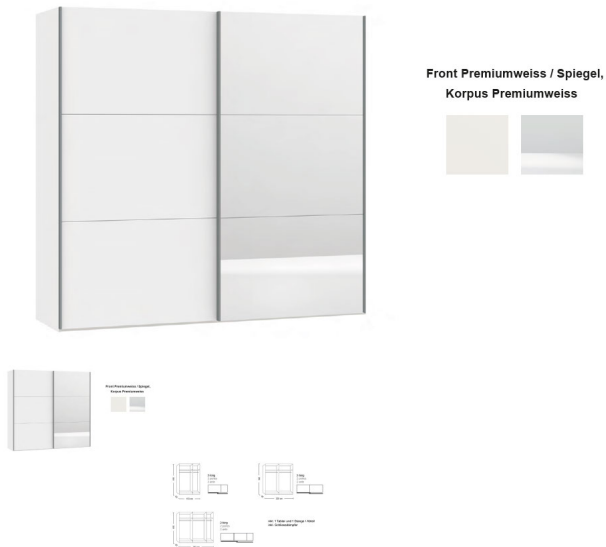

Schwebetürenschränk Jutzler

Bewertung: Noch nicht bewertet

Preis

676,00 CHF

[Stellen Sie eine Frage zu diesem Produkt](#)

Beschreibung

Schwebetürenschränk Jutzler

Korpus Premiumweiss

Front Spiegel / Premiumweiss

in diversen Breiten bestellbar: 152.2 - 202.5 - 252.8

Höhe 195 cm

Tiefe 65 cm

im Preis inbegriffen 1 Tablar und 1 Kleiderstange pro Abteil

inkl. Schliessdämpfer

zerlegt

■ Made in Switzerland