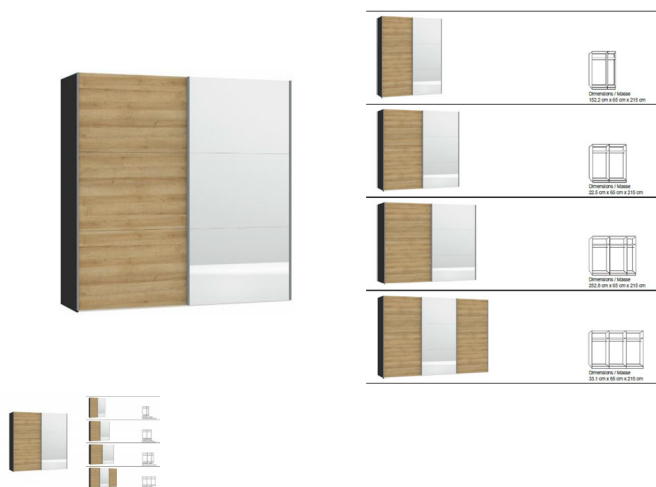

Schwebetürenschränk Jutzler

Bewertung: Noch nicht bewertet

Preis

791,00 CHF

[Stellen Sie eine Frage zu diesem Produkt](#)

Beschreibung

Schwebetürenschränk Jutzler

Korpus Novaschwarz

Front Holzstruktur Eiche Nachbildung mit Spiegel

in diversen Breiten bestellbar: 152.2 - 202.5 - 252.8 - 303,1 cm

Höhe 215 cm

Tiefe 65 cm

im Preis inbegriffen 1 Tablar und 1 Kleiderstange pro Abteil

▣ Made in Switzerland