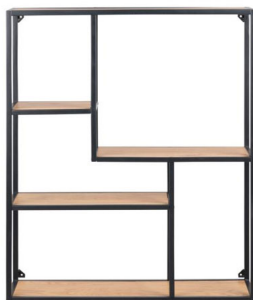

Seaford Wandregal Wildeiche 68556

Bewertung: Noch nicht bewertet

Preis

89,00 CHF

[Stellen Sie eine Frage zu diesem Produkt](#)

Beschreibung

Seaford Wandregal Wildeiche 68556