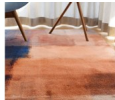

Bewertung: Noch nicht bewertet

Preis

296,00 CHF

[Stellen Sie eine Frage zu diesem Produkt](#)

Beschreibung

Teppich Brush

Lieferbare Grösse: 120 x 180 cm / 155 x 230 cm / 200 x 290 cm

100% Polyamie Pile,
Totalgewicht 2'400 G/M2