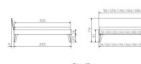

Trento Bett Ancona Buche weiss von Hasena

Bewertung: Noch nicht bewertet

Preis

496,00 CHF

[Stellen Sie eine Frage zu diesem Produkt](#)

Beschreibung

Trento Bett Ancona Buche weiss von Hasena

Rahmen: Trento 16cm in Buche massiv, weiss deckend, lackiert
Füsse: Nelo 20 cm oder Höhe 25 cm
Kopfteil: Pella (bei 200 cm breiten Betten Kopfteil 180cm)