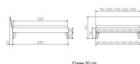

Trento Bett Ancona Buche weiss von Hasena

Bewertung: Noch nicht bewertet

Preis

496,00 CHF

[Stellen Sie eine Frage zu diesem Produkt](#)

Beschreibung

Trento Bett Ancona Buche weiss von Hasena

Rahmen: Trento 16cm in Buche massiv, weiss deckend, lackiert
Füsse: Nelo 20 cm oder Höhe 25 cm
Kopfteil: Pella (bei 200 cm breiten Betten Kopfteil 180cm)