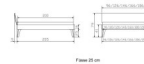

Trento Bett Ancona Kernbuche von Hasena

Bewertung: Noch nicht bewertet

Preis

496,00 CHF

[Stellen Sie eine Frage zu diesem Produkt](#)

Beschreibung

Trento Bett Ancona Kernbuche von Hasena

Rahmen: Trento 16cm in Kernbuche natur, geölt
Füsse: Nelo 20 cm oder Höhe 25 cm
Kopfteil: Pella (bei 200 cm breiten Betten Kopfteil 180cm)