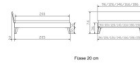

Trento Bett Ancona Kernbuche von Hasena

Bewertung: Noch nicht bewertet

Preis

496,00 CHF

[Stellen Sie eine Frage zu diesem Produkt](#)

Beschreibung

Trento Bett Ancona Kernbuche von Hasena

Rahmen: Trento 16cm in Kernbuche natur, geölt
Füsse: Nelo 20 cm oder Höhe 25 cm
Kopfteil: Pella (bei 200 cm breiten Betten Kopfteil 180cm)