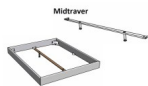

Trento Bett Ancona Kernbuche von Hasena

Bewertung: Noch nicht bewertet

Preis

496,00 CHF

[Stellen Sie eine Frage zu diesem Produkt](#)

Beschreibung

Trento Bett Ancona Kernbuche von Hasena

Rahmen: Trento 16cm in Kernbuche natur, geölt
Füsse: Nelo 20 cm oder Höhe 25 cm
Kopfteil: Pella (bei 200 cm breiten Betten Kopfteil 180cm)