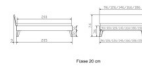

Trento Bett Ancona Nussbaum von Hasena

Bewertung: Noch nicht bewertet

Preis

804,00 CHF

[Stellen Sie eine Frage zu diesem Produkt](#)

Beschreibung

Trento Bett Ancona Nussbaum von Hasena

Rahmen: Trento 16cm in in Nussbaum massiv, geölt
Füsse: Nelo 20 cm oder Höhe 25 cm
Kopfteil: Pella (bei 200 cm breiten Betten Kopfteil 180cm)