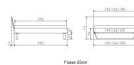

Trento Bett Asti Kernbuche von Hasena

Bewertung: Noch nicht bewertet

Preis

569,00 CHF

[Stellen Sie eine Frage zu diesem Produkt](#)

Beschreibung

Trento Bett Asti Kernbuche von Hasena

Bettrahmen: Trento 16 cm Höhe, Kernbuche Natur, geölt
Kopfteil: Pella (bei 200 cm breiten Betten Kopfteil 180 cm)
Füsse: Kufen Glyd anthrazit 20 **oder** 25 cm Höhe