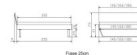

Trento Bett Asti Kernbuche von Hasena

Bewertung: Noch nicht bewertet

Preis

569,00 CHF

[Stellen Sie eine Frage zu diesem Produkt](#)

Beschreibung

Trento Bett Asti Kernbuche von Hasena

Bettrahmen: Trento 16 cm Höhe, Kernbuche Natur, geölt
Kopfteil: Pella (bei 200 cm breiten Betten Kopfteil 180 cm)
Füsse: Kufen Glyd anthrazit 20 **oder** 25 cm Höhe