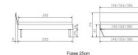

Trento Bett Asti Nussbaum von Hasena

Bewertung: Noch nicht bewertet

Preis

899,00 CHF

[Stellen Sie eine Frage zu diesem Produkt](#)

Beschreibung

Trento Bett Asti Nussbaum von Hasena

Rahmen: Trento 16 cm Nussbaum massiv, geölt
Kopfteil: Pella (bei 200 cm breiten Betten Kopfteil 180cm)
Füße: Kufen Glyd anthrazit 20 cm oder 25 cm Höhe