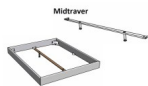

Trento Bett Asti Nussbaum von Hasena

Bewertung: Noch nicht bewertet

Preis

899,00 CHF

[Stellen Sie eine Frage zu diesem Produkt](#)

Beschreibung

Trento Bett Asti Nussbaum von Hasena

Rahmen: Trento 16 cm Nussbaum massiv, geölt
Kopfteil: Pella (bei 200 cm breiten Betten Kopfteil 180cm)
Füße: Kufen Glyd anthrazit 20 cm oder 25 cm Höhe