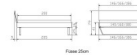

Trento Bett Asti Nussbaum von Hasena

Bewertung: Noch nicht bewertet

Preis

899,00 CHF

[Stellen Sie eine Frage zu diesem Produkt](#)

Beschreibung

Trento Bett Asti Nussbaum von Hasena

Rahmen: Trento 16 cm Nussbaum massiv, geölt
Kopfteil: Pella (bei 200 cm breiten Betten Kopfteil 180cm)
Füße: Kufen Glyd anthrazit 20 cm oder 25 cm Höhe