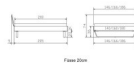

Trento Bett Asti Nussbaum von Hasena

Bewertung: Noch nicht bewertet

Preis

899,00 CHF

[Stellen Sie eine Frage zu diesem Produkt](#)

Beschreibung

Trento Bett Asti Nussbaum von Hasena

Rahmen: Trento 16 cm Nussbaum massiv, geölt
Kopfteil: Pella (bei 200 cm breiten Betten Kopfteil 180cm)
Füße: Kufen Glyd anthrazit 20 cm oder 25 cm Höhe