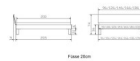

Trento Bett Forti Nussbaum von Hasena

Bewertung: Noch nicht bewertet

Preis

773,00 CHF

[Stellen Sie eine Frage zu diesem Produkt](#)

Beschreibung

Trento Bett Forti Nussbaum von Hasena

Rahmen: Trento 16 cm in Nussbaum, natur, geölt
Kopfteil: Pella (bei 200 cm breiten Betten Kopfteil 180cm)
Füße: Tunca 20 cm oder 25 cm Höhe