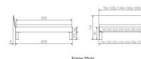

Trento Bett Forti Nussbaum von Hasena

Bewertung: Noch nicht bewertet

Preis

773,00 CHF

[Stellen Sie eine Frage zu diesem Produkt](#)

Beschreibung

Trento Bett Forti Nussbaum von Hasena

Rahmen: Trento 16 cm in Nussbaum, natur, geölt
Kopfteil: Pella (bei 200 cm breiten Betten Kopfteil 180cm)
Füße: Tunca 20 cm oder 25 cm Höhe