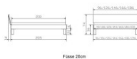

Trento Bett Forti Nussbaum von Hasena

Bewertung: Noch nicht bewertet

Preis

773,00 CHF

[Stellen Sie eine Frage zu diesem Produkt](#)

Beschreibung

Trento Bett Forti Nussbaum von Hasena

Rahmen: Trento 16 cm in Nussbaum, natur, geölt
Kopfteil: Pella (bei 200 cm breiten Betten Kopfteil 180cm)
Füße: Tunca 20 cm oder 25 cm Höhe