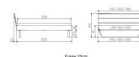

Trento Bett Levane Wildeiche von Hasena

Bewertung: Noch nicht bewertet

Preis

795,00 CHF

[Stellen Sie eine Frage zu diesem Produkt](#)

Beschreibung

Trento Bett Levane Wildeiche von Hasena

Kopfteil: Turano 43 cm Wildeiche natur geölt
Rahmen: Trento 16 cm Wildeiche natur geölt
Füsse: Kufen Glyd anthrazit 20 cm oder 25 cm Höhe