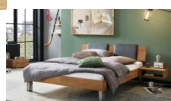

Trento Bett Lodi Eiche bianco oder Wildeiche von Hasena

Bewertung: Noch nicht bewertet

Preis

609,00 CHF

[Stellen Sie eine Frage zu diesem Produkt](#)