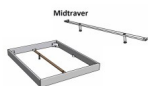

Trento Bett Ostino Kernbuche von Hasena

Bewertung: Noch nicht bewertet

Preis

429,00 CHF

[Stellen Sie eine Frage zu diesem Produkt](#)

Beschreibung

Trento Bett Sariano Kernbuche von Hasena

Rahmen: Trento 16 cm Kernbuche massiv natur, geölt
Füsse: Kufen Glyd anthrazit 20 cm oder 25 cm Höhe