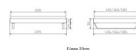

Trento Bett Ostino Kernbuche von Hasena

Bewertung: Noch nicht bewertet

Preis

429,00 CHF

[Stellen Sie eine Frage zu diesem Produkt](#)

Beschreibung

Trento Bett Sariano Kernbuche von Hasena

Rahmen: Trento 16 cm Kernbuche massiv natur, geölt
Füsse: Kufen Glyd anthrazit 20 cm oder 25 cm Höhe