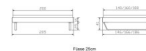

Trento Bett Ostino Kernbuche von Hasena

Bewertung: Noch nicht bewertet

Preis

429,00 CHF

[Stellen Sie eine Frage zu diesem Produkt](#)

Beschreibung

Trento Bett Sariano Kernbuche von Hasena

Rahmen: Trento 16 cm Kernbuche massiv natur, geölt
Füsse: Kufen Glyd anthrazit 20 cm oder 25 cm Höhe