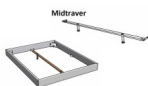

Trento Bett Palazza Wildeiche von Hasena

Bewertung: Noch nicht bewertet

Preis

789,00 CHF

[Stellen Sie eine Frage zu diesem Produkt](#)

Beschreibung

Trento Bett Palazza Wildeiche von Hasena

Kopfteil: Turano 43 cm Wildeiche natur geölt
Rahmen: Trento 16 cm Wildeiche natur geölt
Füsse: Nelo Wildeiche natur geölt 20 cm oder 25 cm Höhe