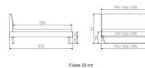

Trento Bett Pietro Kernbuche von Hasena

Frame 20 cm