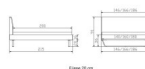

Trento Bett Pietro Wildeiche von Hasena

Bewertung: Noch nicht bewertet

Preis

972,00 CHF

[Stellen Sie eine Frage zu diesem Produkt](#)

Beschreibung

Trento Bett Pietro Wildeiche von Hasena