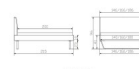

Trento Bett Pietro Wildeiche von Hasena

Bewertung: Noch nicht bewertet

Preis

972,00 CHF

[Stellen Sie eine Frage zu diesem Produkt](#)

Beschreibung

Trento Bett Pietro Wildeiche von Hasena