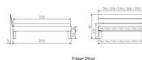

Trento Bett Prato Buche von Hasena

Bewertung: Noch nicht bewertet

Preis

457,00 CHF

[Stellen Sie eine Frage zu diesem Produkt](#)

Beschreibung

Trento Bett Prato Buche von Hasena

Rahmen: Trento 16 cm in Buche massiv, weiss deckend, lackiert
Kopfteil: Ello (bei 200 cm breiten Betten Kopfteil 180cm)
Füsse: Tunca 20 cm oder 25 cm Höhe