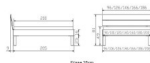

Trento Bett Prato Buche von Hasena

Bewertung: Noch nicht bewertet

Preis

457,00 CHF

[Stellen Sie eine Frage zu diesem Produkt](#)

Beschreibung

Trento Bett Prato Buche von Hasena

Rahmen: Trento 16 cm in Buche massiv, weiss deckend, lackiert
Kopfteil: Ello (bei 200 cm breiten Betten Kopfteil 180cm)
Füsse: Tunca 20 cm oder 25 cm Höhe