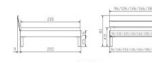

Trento Bett Prato Eiche von Hasena

Bewertung: Noch nicht bewertet

Preis

587,00 CHF

[Stellen Sie eine Frage zu diesem Produkt](#)