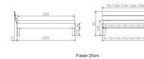

Trento Bett Prato Kernbuche von Hasena

Bewertung: Noch nicht bewertet

Preis

457,00 CHF

[Stellen Sie eine Frage zu diesem Produkt](#)

Beschreibung

Trento Bett Prato Kernbuche von Hasena

Rahmen: Trento 16 cm in Kernbuche natur, geölt
Kopfteil: Ello (bei 200 cm breiten Betten Kopfteil 180cm)
Füsse: Tunca 20 cm oder 25 cm Höhe