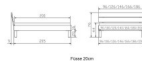

Trento Bett Prato Nussbaum von Hasena

Bewertung: Noch nicht bewertet

Preis

773,00 CHF

[Stellen Sie eine Frage zu diesem Produkt](#)

Beschreibung

Trento Bett Prato Nussbaum von Hasena

Kopfteil: Elio 40cm (bei 200 cm breiten Betten Kopfteil 180cm)

Rahmen: Trento 16 cm in Nussbaum geölt

Füße: Tunca 20 cm oder 25 cm Höhe