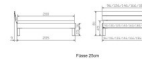

Trento Bett Prato Nussbaum von Hasena

Bewertung: Noch nicht bewertet

Preis

773,00 CHF

[Stellen Sie eine Frage zu diesem Produkt](#)

Beschreibung

Trento Bett Prato Nussbaum von Hasena

Kopfteil: Elio 40cm (bei 200 cm breiten Betten Kopfteil 180cm)

Rahmen: Trento 16 cm in Nussbaum geölt

Füße: Tunca 20 cm oder 25 cm Höhe