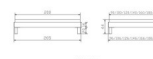

Trento Bett Rapallo Eiche von Hasena

Bewertung: Noch nicht bewertet

Preis

456,00 CHF

[Stellen Sie eine Frage zu diesem Produkt](#)