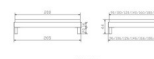

Trento Bett Rapallo Eiche von Hasena

Bewertung: Noch nicht bewertet

Preis

456,00 CHF

[Stellen Sie eine Frage zu diesem Produkt](#)