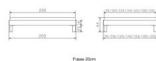

Trento Bett Rapallo Nussbaum von Hasena

Bewertung: Noch nicht bewertet

Preis

599,00 CHF

[Stellen Sie eine Frage zu diesem Produkt](#)

Beschreibung

Trento Bett Rapallo Nussbaum von Hasena

ohne Kopfteil

Rahmen: Trento 16 cm in Nussbaum, geölt

Füße: Tunca 20 cm oder 25 cm Höhe