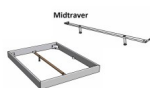

Trento Bett Rapallo Nussbaum von Hasena

Bewertung: Noch nicht bewertet

Preis

599,00 CHF

[Stellen Sie eine Frage zu diesem Produkt](#)

Beschreibung

Trento Bett Rapallo Nussbaum von Hasena

ohne Kopfteil

Rahmen: Trento 16 cm in Nussbaum, geölt

Füße: Tunca 20 cm oder 25 cm Höhe