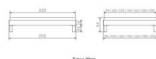

Trento Bett Rapallo Nussbaum von Hasena

Bewertung: Noch nicht bewertet

Preis

599,00 CHF

[Stellen Sie eine Frage zu diesem Produkt](#)

Beschreibung

Trento Bett Rapallo Nussbaum von Hasena

ohne Kopfteil

Rahmen: Trento 16 cm in Nussbaum, geölt

Füße: Tunca 20 cm oder 25 cm Höhe