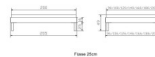

Trento Bett Rapallo Nussbaum von Hasena

Bewertung: Noch nicht bewertet

Preis

599,00 CHF

[Stellen Sie eine Frage zu diesem Produkt](#)

Beschreibung

Trento Bett Rapallo Nussbaum von Hasena

ohne Kopfteil

Rahmen: Trento 16 cm in Nussbaum, geölt

Füße: Tunca 20 cm oder 25 cm Höhe