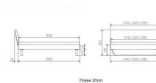

Trento Bett Sariano Nussbaum von Hasena

Bewertung: Noch nicht bewertet

Preis

859,00 CHF

[Stellen Sie eine Frage zu diesem Produkt](#)

Beschreibung

Trento Bett Sariano Nussbaum von Hasena

Rahmen: Trento 16 cm, Nussbaum massiv, geölt

Kopfteil: Lecco Kopfteil Kunstleder Kul smoke 336 (bei 200 cm breiten Betten Kopfteil 180 cm

Füsse: Kufen Glyd anthrazit 20 cm / Optional mit 25 cm Füßen