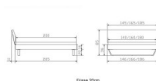

Trento Bett Sariano Nussbaum von Hasena

Bewertung: Noch nicht bewertet

Preis

859,00 CHF

[Stellen Sie eine Frage zu diesem Produkt](#)

Beschreibung

Trento Bett Sariano Nussbaum von Hasena

Rahmen: Trento 16 cm, Nussbaum massiv, geölt

Kopfteil: Lecco Kopfteil Kunstleder Kul smoke 336 (bei 200 cm breiten Betten Kopfteil 180 cm

Füsse: Kufen Glyd anthrazit 20 cm / Optional mit 25 cm Füßen