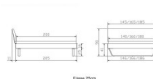

Trento Bett Sariano Nussbaum von Hasena

Bewertung: Noch nicht bewertet

Preis

859,00 CHF

[Stellen Sie eine Frage zu diesem Produkt](#)

Beschreibung

Trento Bett Sariano Nussbaum von Hasena

Rahmen: Trento 16 cm, Nussbaum massiv, geölt

Kopfteil: Lecco Kopfteil Kunstleder Kul smoke 336 (bei 200 cm breiten Betten Kopfteil 180 cm

Füsse: Kufen Glyd anthrazit 20 cm / Optional mit 25 cm Füßen