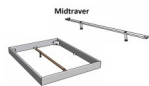

Trento Bett Sariano Nussbaum von Hasena

Bewertung: Noch nicht bewertet

Preis

859,00 CHF

[Stellen Sie eine Frage zu diesem Produkt](#)

Beschreibung

Trento Bett Sariano Nussbaum von Hasena

Rahmen: Trento 16 cm, Nussbaum massiv, geölt

Kopfteil: Lecco Kopfteil Kunstleder Kul smoke 336 (bei 200 cm breiten Betten Kopfteil 180 cm

Füsse: Kufen Glyd anthrazit 20 cm / Optional mit 25 cm Füßen