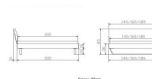

Trento Bett Sariano Wildeiche von Hasena

Bewertung: Noch nicht bewertet

Preis

724,00 CHF

[Stellen Sie eine Frage zu diesem Produkt](#)

Beschreibung