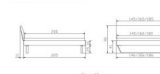

Trento Bett Sariano Wildeiche von Hasena

Bewertung: Noch nicht bewertet

Preis

724,00 CHF

[Stellen Sie eine Frage zu diesem Produkt](#)

Beschreibung