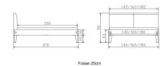

Trento Bett Simone Nussbaum von Hasena

Bewertung: Noch nicht bewertet

Preis

1303,00 CHF

[Stellen Sie eine Frage zu diesem Produkt](#)