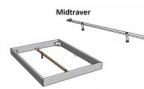

Trento Bett Simone Nussbaum von Hasena

Bewertung: Noch nicht bewertet

Preis

1303,00 CHF

[Stellen Sie eine Frage zu diesem Produkt](#)