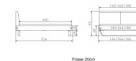

Trento Bett Simone Nussbaum von Hasena

Bewertung: Noch nicht bewertet

Preis

1303,00 CHF

[Stellen Sie eine Frage zu diesem Produkt](#)