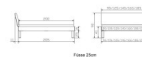

Trento Bett Sondrio Nussbaum von Hasena

Bewertung: Noch nicht bewertet

Preis

722,00 CHF

[Stellen Sie eine Frage zu diesem Produkt](#)

Beschreibung

Trento Bett Sondrio Nussbaum von Hasena

Rahmen: Trento 16 cm, Nussbaum Natur, geölt
Kopfteil: Lecco Kopfteil Kunstleder Kul smoke 336 (bei 200 cm breiten Betten Kopfteil 180 cm
Füsse: Roca Metall anthrazit 20 **oder** 25 cm Höhe