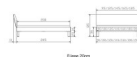

Trento Bett Sondrio Nussbaum von Hasena

Bewertung: Noch nicht bewertet

Preis

722,00 CHF

[Stellen Sie eine Frage zu diesem Produkt](#)

Beschreibung

Trento Bett Sondrio Nussbaum von Hasena

Rahmen: Trento 16 cm, Nussbaum Natur, geölt
Kopfteil: Lecco Kopfteil Kunstleder Kul smoke 336 (bei 200 cm breiten Betten Kopfteil 180 cm
Füsse: Roca Metall anthrazit 20 **oder** 25 cm Höhe