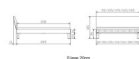

Trento Bett Sondrio Wildeiche von Hasena

Bewertung: Noch nicht bewertet

Preis

612,00 CHF

[Stellen Sie eine Frage zu diesem Produkt](#)

Beschreibung

Trento Bett Sondrio Wildeiche von Hasena

Rahmen: Trento 16 cm in Wildeiche Natur, geölt
Kopfteil: Lecco Kopfteil Kunstleder Kul smoke 336 (bei 200 cm breiten Betten Kopfteil 180 cm
Füsse: Roca Metall anthrazit 20 **oder** 25 cm Höhe