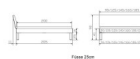

Trento Bett Sondrio Wildeiche von Hasena

Bewertung: Noch nicht bewertet

Preis

612,00 CHF

[Stellen Sie eine Frage zu diesem Produkt](#)

Beschreibung

Trento Bett Sondrio Wildeiche von Hasena

Rahmen: Trento 16 cm in Wildeiche Natur, geölt
Kopfteil: Lecco Kopfteil Kunstleder Kul smoke 336 (bei 200 cm breiten Betten Kopfteil 180 cm
Füsse: Roca Metall anthrazit 20 **oder** 25 cm Höhe