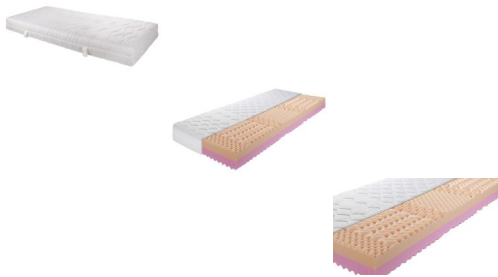

Wendematratze Premium Duo

Aktion

Bewertung: Noch nicht bewertet

Preis

299,00 CHF

[Stellen Sie eine Frage zu diesem Produkt](#)

Beschreibung

Wendematratze Premium Duo

7-Zonen-Kaltschaum- und Komfortschaummatratze mit Duettkern.

Durch den Einsatz von zwei unterschiedlich festen Kaltschaumtypen entsteht eine Seite in H2 (Liegehärtete weich) und eine Seite in H3 (Liegehärtete mittel.)

Oberseite: Härtegrad H2 (bis 85 kg belastbar)

Unterseite: Härtegrad H3 (bis 100 kg belastbar)

Speziell eingearbeitete Schulter- und Beckenkomfortzonen.

Die Noppenstruktur der Liegeflächen sorgt durch einen leichten Massageeffekt für wohltuende Entspannung.

Anschmiegsamer Doppeltuchbezug. Verstept, mit Klimafasern für eine optimale Feuchtigkeits- und Wärmeregulierung.

Bezug mittels vierseitigem Reißverschluss abnehmbar und waschbar bis 60 C

Schadstoff geprüfte Materialien.