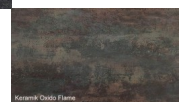

Auszugstisch Olympia Keramik Fuss Oslo Edelstahl

Note : Pas noté

Prix

3273,00 CHF

[Poser une question sur ce produit](#)

Description du produit

Auszugstisch Olympia Keramik Fuss Oslo Edelstahl

Tischplatte: Keramik in verschiedene Farben – Keramik ist besonders frostbeständig, kratz- und abriebfest (7 mm Dicke)
Mit einer Klappeinlage 70 cm. Diese lässt sich leicht wie Schmetterlingsflügel aufklappen.
Tischgestell: aus Edelstahl **oder** anthrazit lackiert (100x40 mm, Zarge 50x25 mm)

Tischplatte in folgenden Farben verfügbar:

- Keramik Ocean Black
- Keramik Basalt
- Keramik Dark Night
- Keramik Oxido Flame
- Keramik Beton Hell
- Keramik Beton Dunkel

Maße:

Breite wählbar: ca. 140/210 cm / 160/230 cm / 180/250 cm / 210/280 cm