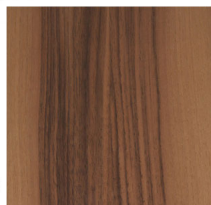

Beizentischplatte, Tischplatte nach Mass in Euro Nussbaum