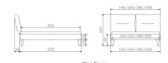

Bett Bergamo Emilia Kernbuche von Hasena

Note : Pas noté

Prix

1087,00 CHF

[Poser une question sur ce produit](#)