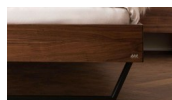

Bett Bergamo Ostuni Nussbaum von Hasena

200x200