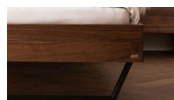

Bett Bergamo Ostuni Nussbaum von Hasena

Note : Pas noté

Prix

724,00 CHF

[Poser une question sur ce produit](#)

Description du produit

Bett Bergamo Ostuni Nussbaum von Hasena