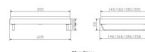

Bett Bergamo Ostuni Nussbaum von Hasena

Note : Pas noté

Prix

724,00 CHF

[Poser une question sur ce produit](#)

Description du produit

Bett Bergamo Ostuni Nussbaum von Hasena