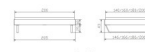

Bett Bergamo Ostuni Nussbaum von Hasena

Note : Pas noté

Prix

724,00 CHF

[Poser une question sur ce produit](#)

Description du produit

Bett Bergamo Ostuni Nussbaum von Hasena