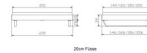

Bett Bergamo Ostuni Wildeiche von Hasena

Note : Pas noté

Prix

574,00 CHF

[Poser une question sur ce produit](#)

Description du produit

Bett Bergamo Ostuni Wildeiche von Hasena