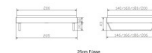

Bett Bergamo Ostuni Wildeiche von Hasena

Note : Pas noté

Prix

574,00 CHF

[Poser une question sur ce produit](#)

Description du produit

Bett Bergamo Ostuni Wildeiche von Hasena