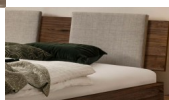

Bett Bergamo Piemonte inklusiv Kissen Nussbaum von Hasena

Foot 200 g/m²