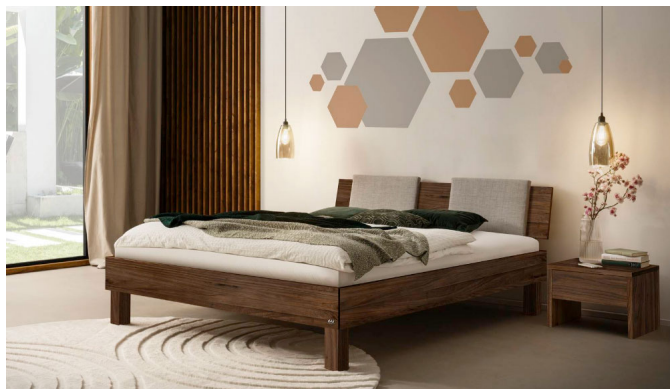

Bett Bergamo Piemonte inklusiv Kissen Nussbaum von Hasena

Note : Pas noté

Prix

1096,00 CHF

[Poser une question sur ce produit](#)