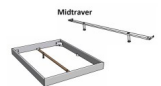

Mittreiter

Note : Pas noté

Prix

852,00 CHF

[Poser une question sur ce produit](#)