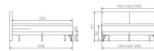

Simply Base Top