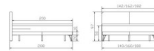

Bett Box-Simply Marsala Wildbuche natur, geölt von Hasena

Simply Base Top