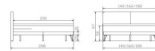

Bett Box-Simply Marsala Wildbuche natur, geölt von Hasena

Note : Pas noté
Prix

1566,00 CHF

[Poser une question sur ce produit](#)