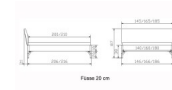

Bett Lounge Broni Wildbuche von Hasena

Note : Pas noté

Prix

824,00 CHF

[Poser une question sur ce produit](#)

Description du produit

Bett Lounge Broni Wildbuche von Hasena