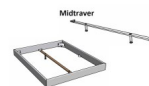

Bett Lounge Busseto Nussbaum von Hasena

1518

Note : Pas noté
Prix

1332,00 CHF

[Poser une question sur ce produit](#)