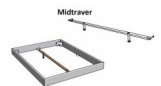

Bett Lounge Caluso Eiche von Hasena

Note : Pas noté

Prix

1008,00 CHF

[Poser une question sur ce produit](#)