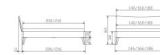

Bett Lounge Caluso Nussbaum von Hasena

Fasse 20 cm

Note : Pas noté

Prix

1312,00 CHF

[Poser une question sur ce produit](#)