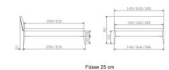

## Bett Lounge Fanano Nussbaum von Hasena

Note : Pas noté

**Prix**

1161,00 CHF

Lieferzeit ca.  
2 - 4 Wochen\*

\*Lagerbestand anfragen

[Poser une question sur ce produit](#)

## Description du produit

Bett Lounge Fanano Nussbaum von Hasena

Bettrahmen: Lounge 18 cm in Nussbaum, geölt  
Kopfteil: ca. 49 cm mit Kissen Pepe grey  
Füsse: 20 **oder** 25 cm Höhe

Ab Grösse: 160/200 inkl. Bettladewinkel, 2 Mittelauflegewinkel mit 2 Stützfüssen

### **Optionale Nachttische:**

**Drift:** B/T/H ca.: 48 x 35 x 9 cm – freischwebende Montage (Montage erfolgt direkt am Bettrahmen)

**Seva:** B/T/H ca.: 48 x 38 x 16 cm – freischwebende Montage (Montage erfolgt direkt am Bettrahmen)

**Stand:** B/T/H ca.: 48 x 38 x 42 cm

**Surf:** B/T/H ca.: 48 x 38 x 36 cm – Kufen Füsse

**Styly:** B/T/H ca.: 43 x 43 x 48 cm - 1 Schublade