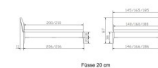

## Bett Lounge Fanano Nussbaum von Hasena

Note : Pas noté

**Prix**

1161,00 CHF

Lieferzeit ca.  
2 - 4 Wochen\*

\*Lagerbestand anfragen

[Poser une question sur ce produit](#)

## Description du produit

Bett Lounge Fanano Nussbaum von Hasena

Bettrahmen: Lounge 18 cm in Nussbaum, geölt  
Kopfteil: ca. 49 cm mit Kissen Pepe grey  
Füsse: 20 **oder** 25 cm Höhe

Ab Grösse: 160/200 inkl. Bettladewinkel, 2 Mittelauflegewinkel mit 2 Stützfüssen

### **Optionale Nachttische:**

**Drift:** B/T/H ca.: 48 x 35 x 9 cm – freischwebende Montage (Montage erfolgt direkt am Bettrahmen)

**Seva:** B/T/H ca.: 48 x 38 x 16 cm – freischwebende Montage (Montage erfolgt direkt am Bettrahmen)

**Stand:** B/T/H ca.: 48 x 38 x 42 cm

**Surf:** B/T/H ca.: 48 x 38 x 36 cm – Kufen Füsse

**Styly:** B/T/H ca.: 43 x 43 x 48 cm - 1 Schublade