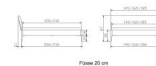

Fussen 20 cm